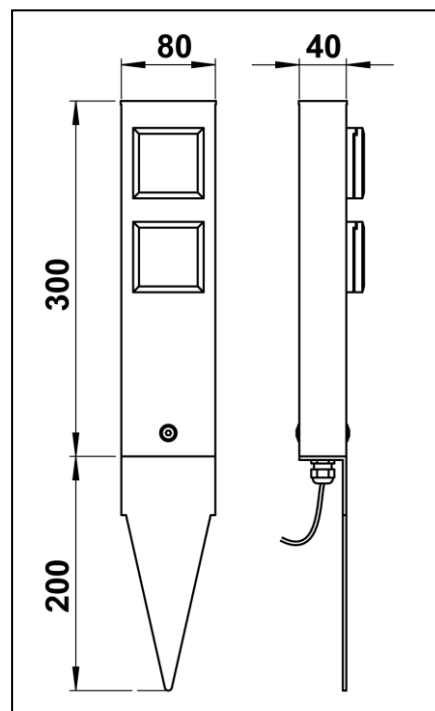

Produktart: Steckdosenspieß

Bezeichnung: 4401

Schutzart: IP 44

Anwendung: Steckdosenspieß
für den Außen- und Innenbereich

Konstruktion:

Steckdosenspieß bestehend aus:
Aluminiumprofil / Edelstahl
Anschlußklemme 3 x 2,5mm²
Steckdosen 16 A - 250 V AC
Schutzleiteranschluß
Schutzart IP 44
Spritzwassergeschützt
Geschützt gegen feste Fremdkörper > 1mm
Schutzklasse 1
mit 2,5m Kabel und Netzstecker IPX4
CE – Konformitätszeichen

Hinweis:

Für die Installation und für den Betrieb dieses Steckdosenspießes sind die nationalen und internationalen elektronischen Sicherheitsvorschriften zu beachten.

Zur Vermeidung von Gefährdungen darf eine beschädigte, äußere flexible Leitung dieses Steckdosenspieß ausschließlich vom Hersteller, seinem Servicevertreter oder einer vergleichbaren Fachkraft ausgetauscht werden.